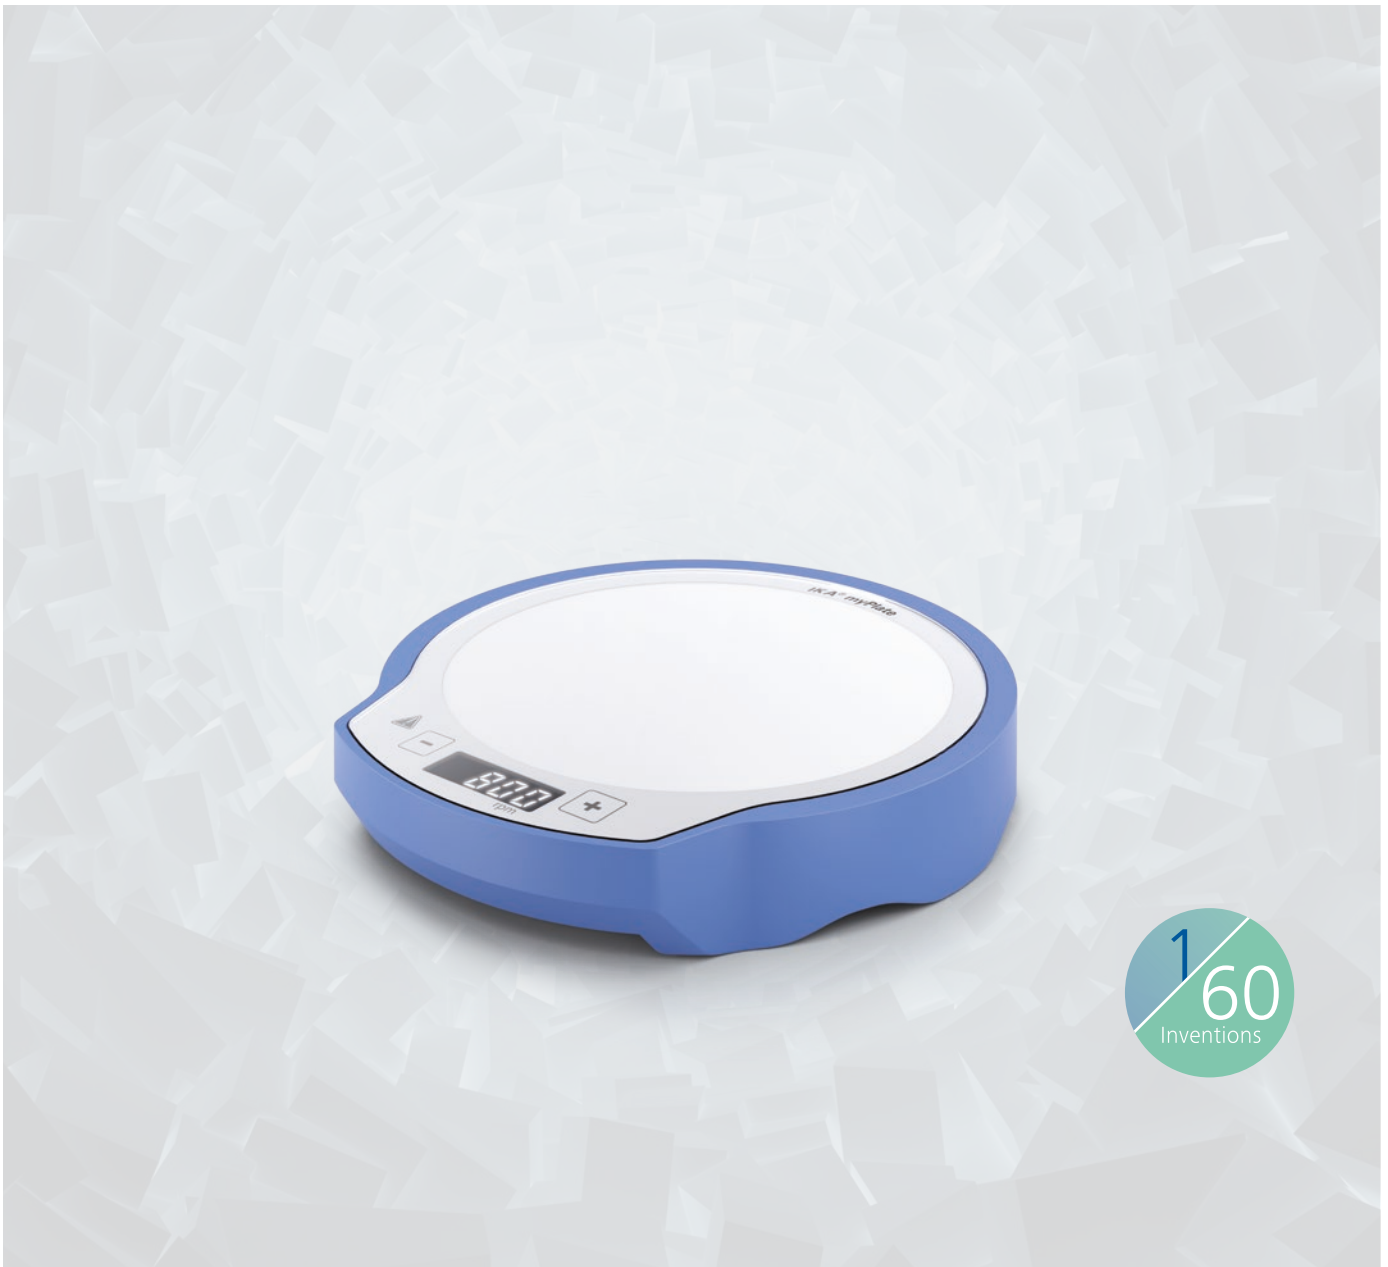

# IKA

designed for scientists

DE

SCHÖNER RÜHREN | IKA myPlate

# IKA myPlate

/// Der Magnetrührer mit individueller Aufstellfläche

IKA myPlate vereint die herausragenden technischen Eigenschaften der beliebten und bewährten IKA Magnetrührer color squid und big squid mit der Option zur kreativen Individualisierung.

## TECHNISCHE DATEN IKA MYPLATE

Rührmenge max. pro Rührstelle (H <sub>2</sub> O)	1,5 l
Drehrichtung	Rechts
Drehzahl	min. 0 rpm max. 2.000 rpm
Aufstellfläche Werkstoff	Glas
Aufstellfläche Abmessungen	Ø 135 mm
Schutzart nach DIN EN 60529	IP 54
Spannung	100 – 240 V
Gewicht	0,5 kg
Abmessungen (B x H x T)	150 x 30 x 160 mm
Geräteaufnahmeleistung	4 W Standby: 0,1 W

## Persönlicher Wechselrahmen

Bei der IKA myPlate können Sie die Aufstellfläche selbst gestalten. Sie erhalten das Gerät mit einer dekorativen Bildvorlage, die dank des praktischen Wechselrahmens ganz einfach selbst ausgetauscht werden kann. Andere haben persönliche Bilder auf dem Schreibtisch – Sie machen einen der besten Magnetrührer im Laboralltag zur Leinwand für Ihre Lieblingsbilder.