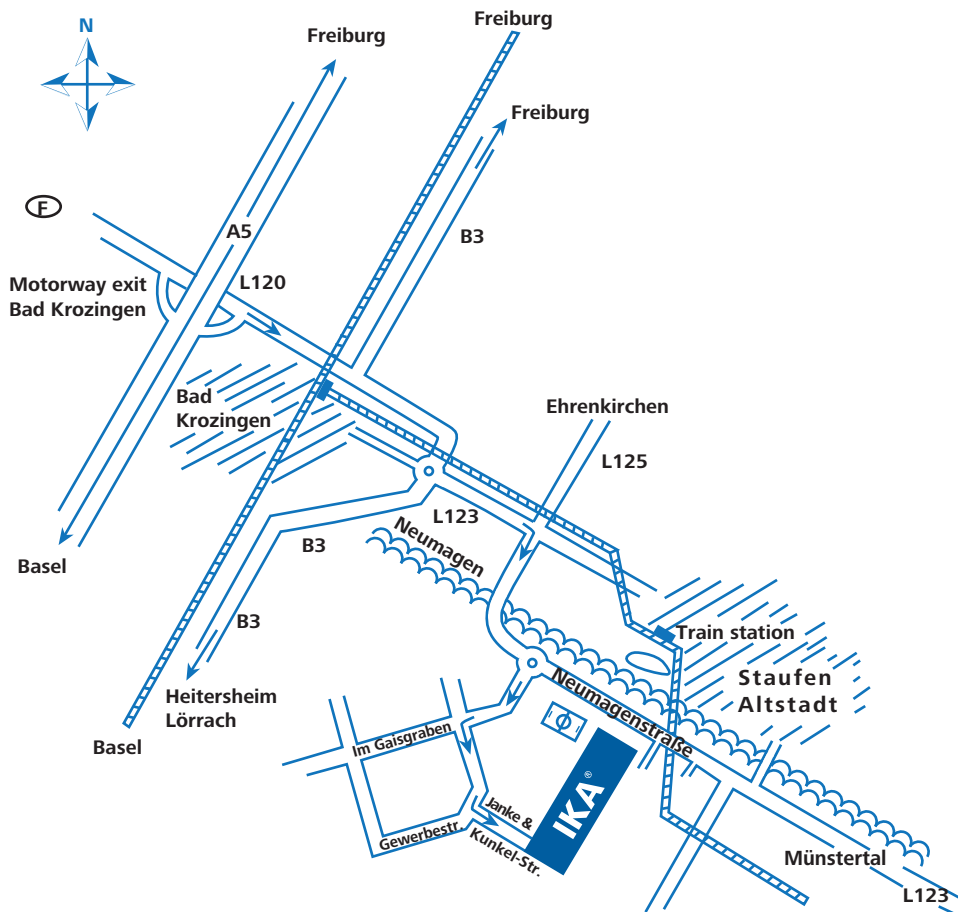

### ■ Mit dem PKW

Autobahn A5 Karlsruhe/Basel, Ausfahrt Bad Krozingen, dann auf der Landstraße L123 bis Staufen. An der ersten Ampel rechts abbiegen (Neumagenstraße). Nach ca. 300 m folgt ein Kreisverkehr, in dem Sie die erste Ausfahrt in das Gewerbegebiet "Gaisgraben" nehmen. Nach ca. 100 m links (Gewerbestraße) abbiegen, am Sportplatz vorbei und die nächste wieder links abbiegen. Weiter bis zur Werkseinfahrt der IKA®-Werke.

### ■ By Car

Motorway A5 Karlsruhe/Basel. Take the exit for Bad Krozingen, then take L123 until Staufen. At the first traffic light turn right (Neumagenstraße). After about 300 m take the first exit in the roundabout and turn right on to "Im Gaisgraben" industrial park. After about 100 m turn left on to Gewerbestraße, pass the football field and turn left. Go straight ahead to the main entrance of IKA®-Werke.

### ■ Mit der Bahn

Mit der Bahn bis zum Bahnhof in Bad Krozingen. In Bad Krozingen umsteigen Richtung Staufen. Vom Bahnhof in Staufen weiter zu Fuß, bis zu den IKA®-Werken (ca. 10 min).

### ■ By Train

Take the train to the station called Bad Krozingen. In Bad Krozingen change trains for Staufen. It's a 10 minute walk from the train station in Staufen to the IKA®-Werke.

Designed  
to work perfectly